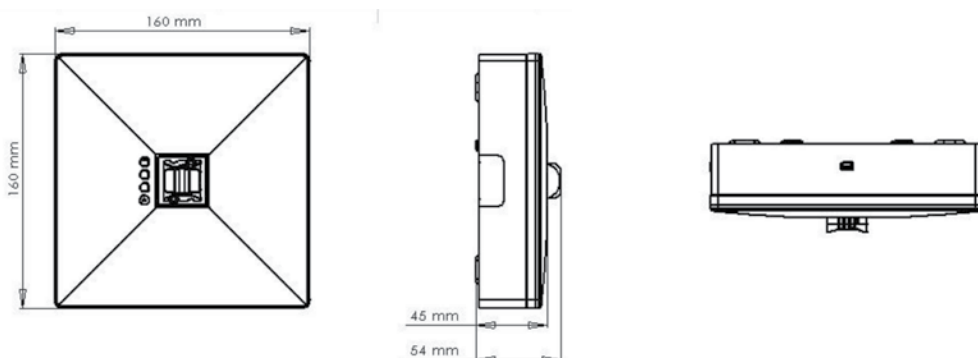

Måttskisser