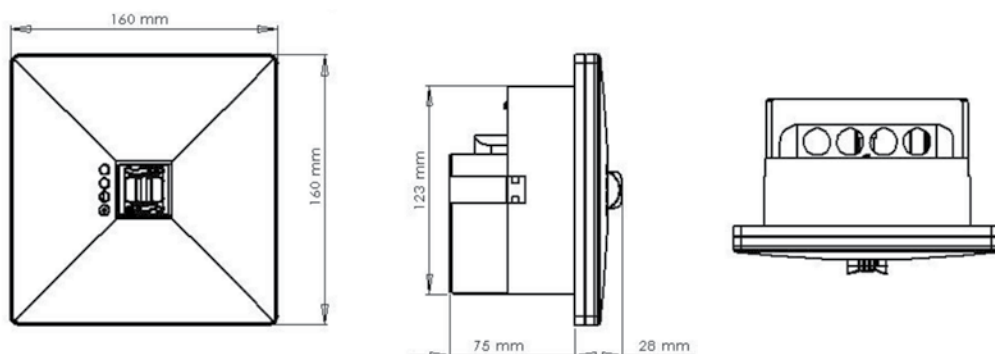

Måttskisser