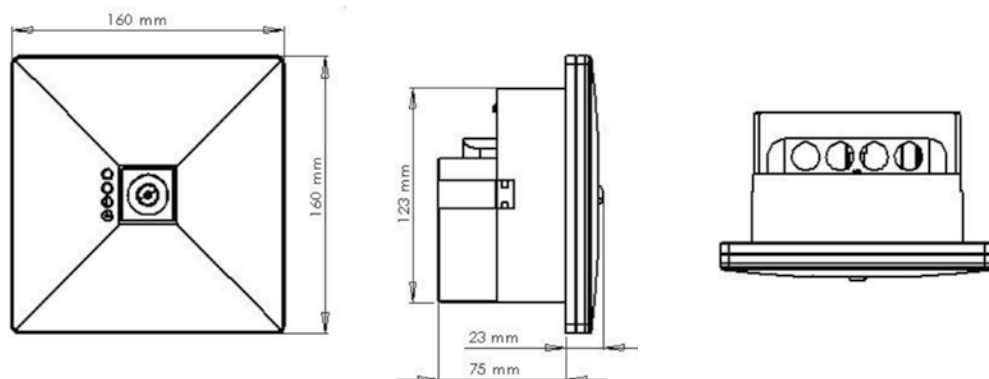

Måttskisser