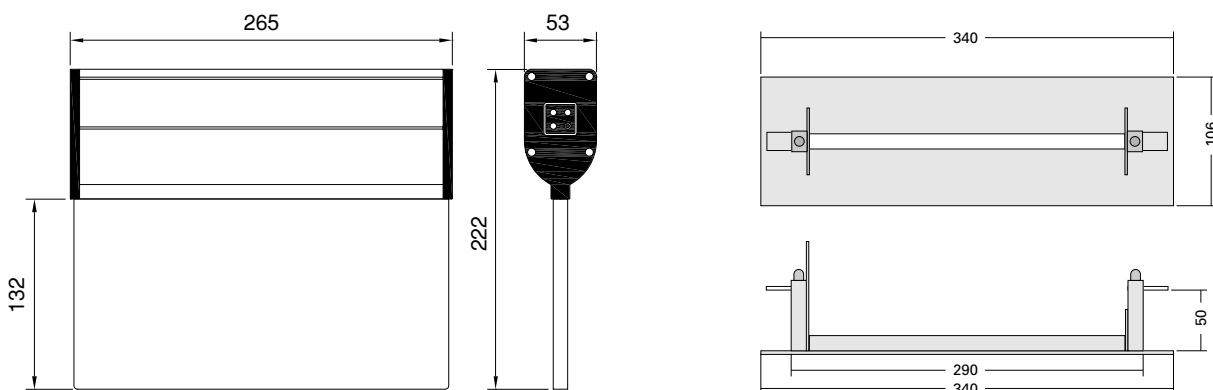

Måttskisser