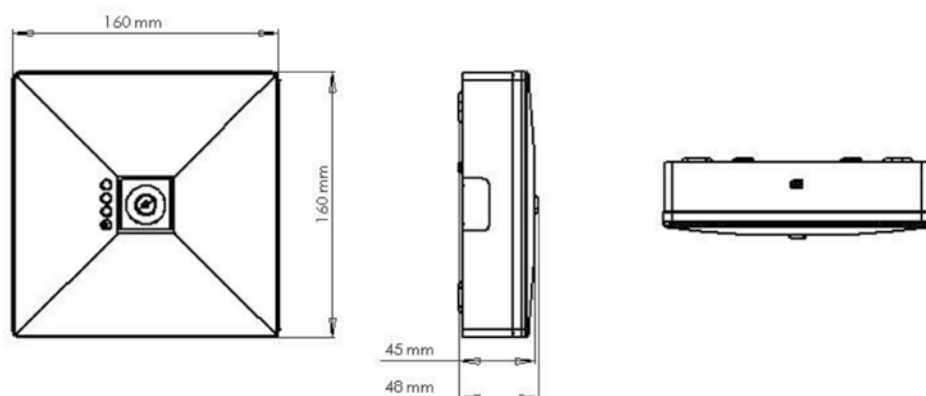

Måttskisser