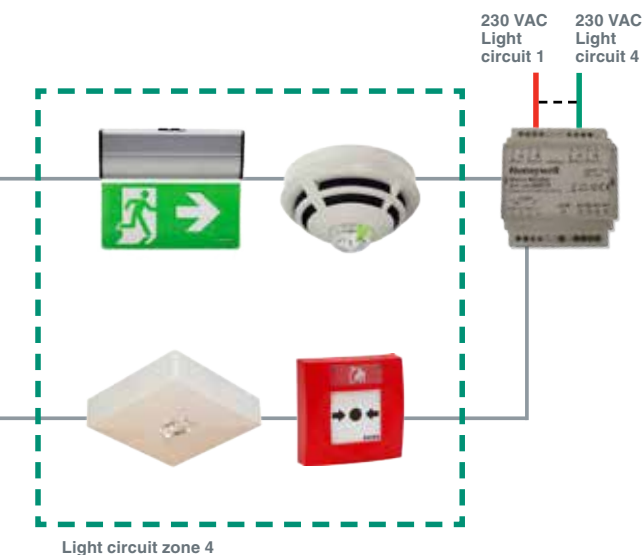

Användarvänlig manöverpanel och stabilt system

Systemet sätts upp med en brandlarmcentral och en informationspanel för nödbelysning. Statusmeddelanden och säkerhetsmeddelanden blir på det sättet tydligt skilda från varandra. Panelerna är användarvänliga med enkelt handhavande och tydlig display. Underhållsarbete kan utföras på en nödljusarmatur utan att bryta detektor slingan. Systemets självtestfunktion säkrar stabil och pålitlig anläggning.

För mer information om vårt adresserbara Deltasystem, se kapitel 1 i vår brandlarmskatalog.

Detektion

Optiskt larm

Akustiskt larm

Talat larm

nödljus på samma slinga

ExiLED 22 LP

Fakta

- Hänvisningsarmatur med LED
- Decentraliserad självtestarmatur
- Installation inomhus
- Läsavstånd 22 meter

LED

NiMH

1h

IP40

STS

LP

Com

25%
100%

ExiLED LP är en lågspänningsarmatur (36V) för anslutning till Delta Quad dektorslinga. Detta ger en lösning där branddetektorer, larmdon och nödbelysning är anslutna till en och samma slinga. Laddning och övervakning utförs av brandlarmcentralen (Delta). Alla statusmeddelanden för nödbelysningen visas på en separat informationspanel.