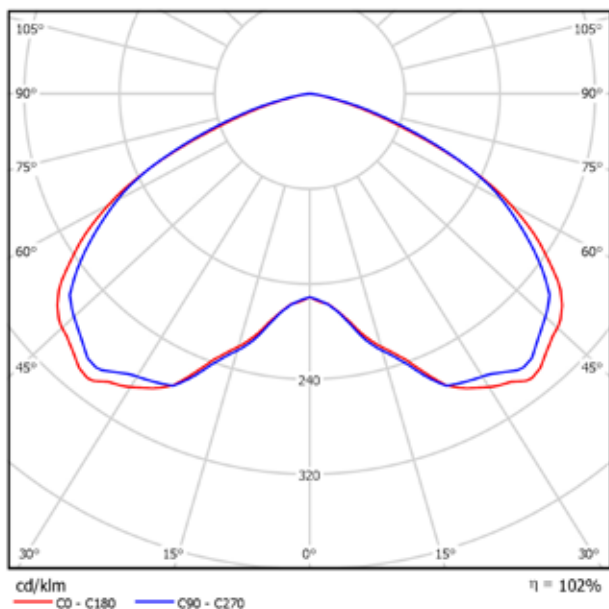

Ljuskurvor

OmniLED LP / OmniLED R LP