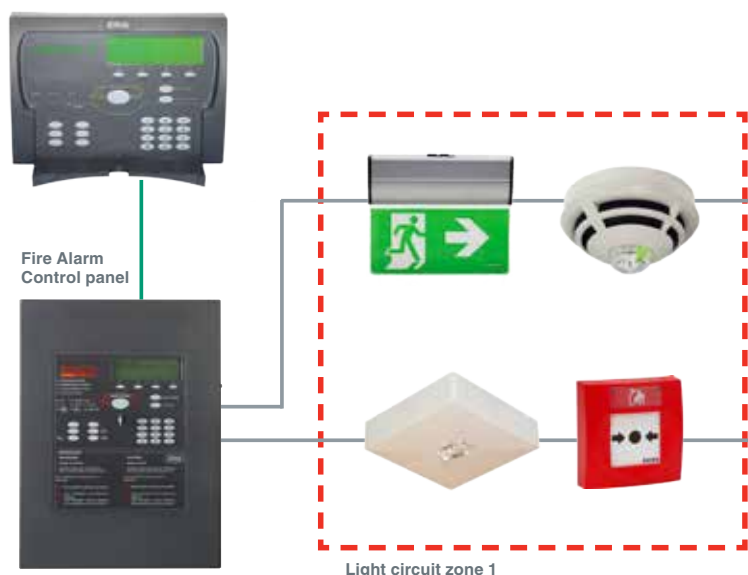

- Övervakat adresserbart system
- Upp till 126 adresser per slinga – används till spänningsvakter, detektorer och nödljusarmaturer
- Intelligent laddning av nödljus
- 4-kanalig spänningsvakt
- Nödljus tänds vid brandlarm, spänningsfall eller nätbortfall
- Utrustningen är certifierad enligt EN54-17, EN54-18 och EN60598-22-2

Mindre kablage ger lägre installationskostnader

Genom att ansluta nödbelysningsarmaturer på samma slinga som brandlarmdetektorer och larmdon, används endast en kabel. Tid och pengar sparas på själva installationen och kabelkostnaden blir också reducerad.

Användarvänlig manöverpanel och stabilt system

Systemet sätts upp med en brandlarmcentral och en informationspanel för nödbelysning. Statusmeddelanden och säkerhetsmeddelanden blir på det sättet tydligt skilda från varandra. Panelerna är användarvänliga med enkelt handhavande och tydlig display. Underhållsarbete kan utföras på en nödljusarmatur utan att bryta detektor slingan. Systemets självtestfunktion säkrar stabil och pålitlig anläggning.

Delta Quad Duo - brandlarm och

Delta brandlarm - adresserbart system

Delta Quad Duo nödljusarmaturer blir strömförsörjda och övervakade av vår adresserbara Delta brandlarmcentral. Deltakonceptet består av modulerna Delta OP och Delta DA adresserbara enheter. Delta OP är en manöverpanel som utgör gränssnittet till operatören. Våra IQ8Quad detektorer och larmdon ingår också i systemet.